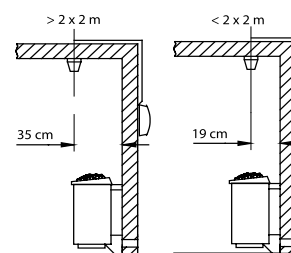

Монтаж датчика

для саун:

Монтаж на передней стене сауны:

Технические данные

Электр. питание	Вых. мощность	Регулировка температуры	Ограничение времени нагр.	Таймер задержки вкл.	Выход для света	Выход для вентилятора	Датчик температуры	Панель упр-я (ВхШхГ)	Силовой блок (ВхШхГ)
400V 3N AC 50 Hz	9,0 кВт (возможно расширение)	30° - 110°C	6 ч. / 12 ч. / безлимитное	24 ч. или таймер на дни недели	230 В / макс. 100 Вт, регулируемый. Активная, ёмкостная, индуктивная нагрузка.	230 В / макс. 100 Вт, регулируемый	Цифровой, вкл. 5 м кабель.	127 x 130 x 25 мм, утепленный монтаж (настенный - опция)	270 x 300 x 100 мм настенный монтаж