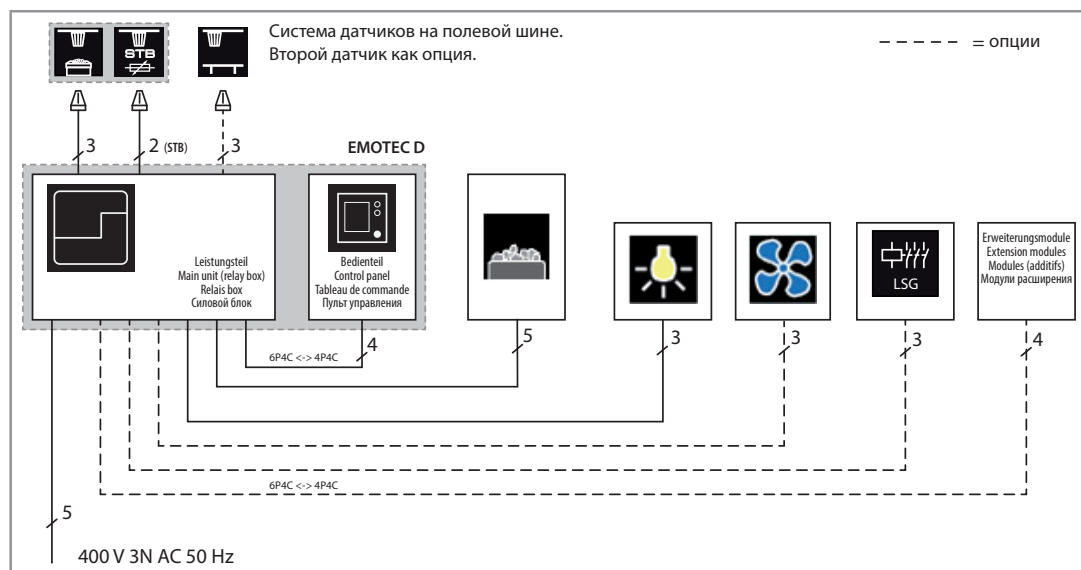

Силовой блок
раздельная
передняя крышка
облегчает доступ,
подключения
возможны снизу и
сзади.

Панель управления
Утопленный и настенный монтаж.
Фото показывает интерфейс с подключенным
опциональным оборудованием.

117335, г.Москва, ул.Вавилова, д.89

тел.: +7 495 220-50-72

факс: +7 495 220-50-73

www.domsaun.ru

E-mail: office@domsaun.ru

Принципиальная схема подключений

Монтаж панели управления

Монтаж силового блока

Монтаж датчика

для саун:

Монтаж на передней стене сауны:

Технические данные

Электр. питание	Вых. мощность	Регулировка температуры	Ограничение времени нагр.	Таймер задержки вкл.	Выход для света	Выход для вентилятора	Датчик температуры	Панель упр-я (ВхШхГ)	Силовой блок (ВхШхГ)
400V 3N AC 50 Hz	9,0 кВт (возможно расширение)	30° - 110°C	6 ч. / 12 ч. / безлимитное	24 ч. или таймер на дни недели	230 В / макс. 100 Вт, регулируемый. Активная, ёмкостная, индуктивная нагрузка.	230 В / макс. 100 Вт, регулируемый	Цифровой, вкл. 5 м кабель.	127 x 130 x 25 мм, утепленный монтаж (настенный - опция)	270 x 300 x 100 мм настенный монтаж