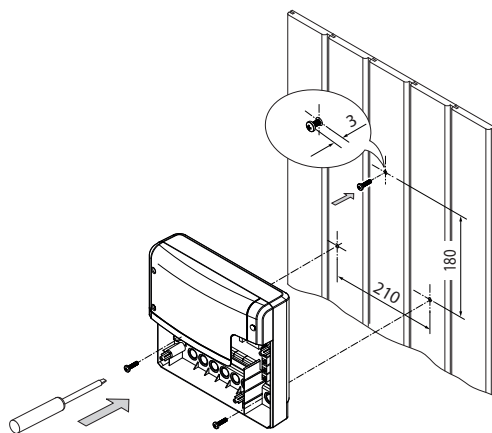

Силовой блок
раздельная
передняя крышка
облегчает доступ,
подключения
возможны снизу и
сзади.

Панель управления
Утопленный и настенный монтаж.
Фото показывает интерфейс с подключенным
опциональным оборудованием.

Монтаж датчика

для саун:

Монтаж на передней стене сауны:

Технические данные

Электр. питание	Вых. мощность	Регулировка температуры	Ограничение времени нагр.	Таймер задержки вкл.	Выход для света	Выход для вентилятора	Датчик температуры	Панель упр-я (ВхШхГ)	Силовой блок (ВхШхГ)
400V 3N AC 50 Hz	9,0 кВт (возможно расширение)	30° - 110°C	6 ч. / 12 ч. / безлимитное	24 ч. или таймер на дни недели	230 В / макс. 100 Вт, регулируемый. Активная, ёмкостная, индуктивная нагрузка.	230 В / макс. 100 Вт, регулируемый	Цифровой, вкл. 5 м кабель.	127 x 130 x 25 мм, утепленный монтаж (настенный - опция)	270 x 300 x 100 мм настенный монтаж