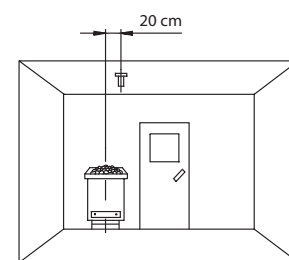

Монтаж датчика

для саун:

Монтаж на передней стене сауны:

Технические данные

Электр. питание	Вых. мощность	Регулировка температуры	Ограничение времени нагр.	Таймер задержки вкл.	Выход для света	Выход для вентилятора	Датчик температуры	Панель упр-я (ВхШхГ)	Силовой блок (ВхШхГ)
400V 3N AC 50 Hz	9,0 кВт (возможно расширение)	30° - 110°C	6 ч. / 12 ч. / безлимитное	24 ч. или таймер на дни недели	230 В / макс. 100 Вт, регулируемый. Активная, ёмкостная, индуктивная нагрузка.	230 В / макс. 100 Вт, регулируемый	Цифровой, вкл. 5 м кабель.	127 x 130 x 25 мм, утепленный монтаж (настенный - опция)	270 x 300 x 100 мм настенный монтаж