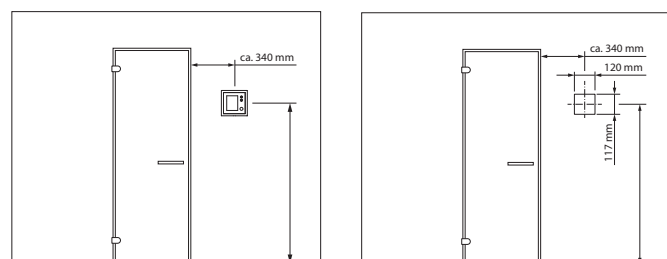

Монтаж датчика

для саун:

Монтаж на передней стене сауны:

Технические данные

Электр. питание	Вых. мощность	Регулировка температуры	Ограничение времени нагр.	Таймер задержки вкл.	Выход для света	Выход для вентилятора	Датчик температуры	Панель упр-я (ВхШхГ)	Силовой блок (ВхШхГ)
400V 3N AC 50 Hz	9,0 кВт (возможно расширение)	30° - 110°C	6 ч. / 12 ч. / безлимитное	24 ч. или таймер на дни недели	230 В / макс. 100 Вт, регулируемый. Активная, ёмкостная, индуктивная нагрузка.	230 В / макс. 100 Вт, регулируемый	Цифровой, вкл. 5 м кабель.	127 x 130 x 25 мм, утепленный монтаж (настенный - опция)	270 x 300 x 100 мм настенный монтаж